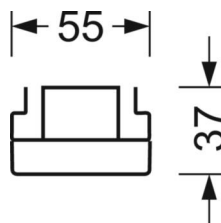

## Оптика

Оснастка	LED, цветопередача/оттенок света CRI ≥ 80 / 4000K
Допуск для координаты цветности (MacAdam)	3SDCM
Фотобиологическая безопасность (светильник)	RG1
Номинальный световой поток	4386lm
Срок службы LED	50000h L80/B10 (Tq 45°C)
светоотдача светильников	171lm/W
Угол излучения	80° (C0) / 80° (C90)
UGR поп./вдоль	16.7 / 16.9

## DEEP-LINK

<https://www.regiolum.de/ru/article/18530106600>

Ссылка	LED 4000lm 840
ηLB	100 %
Φ ↓/↑	98 % / 2 %
UGR поп./вдоль дисплей	16.7 / 16.9
	65° < 3000cd/m²

**Механика**

цвет корпуса	белый стандартный для электротехники RAL 9016
размеры (LxWxH/DxH)	1531mm x 55mm x 37mm
вес (нетто)	1.9kg
Вид монтажа	сборка трековых систем

**размеры**

L	1531 mm	Длина
В	55 mm	Ширина
Н	37 mm	Высота