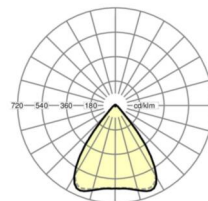

параметры

номер заказа	18530106600
код EAN	4020863325603
номер таможенного тарифа	94051190
Знак прохождения контроля	IP 20, класс защиты I, для рабочих мест за дисплеем 65° < 3000, ENEC10 VDE, F, HACCP DIN10500/Food/IFS-пригодность для применения/BRC, Indoor, CE
Степень ударопрочности IK	IK03 (-20°C bis 45°C)
Температура окружения	ta -20°C в 45°C
Особые свойства	Готовность к IoT «Ready for IoT»
Гарантийный срок	5 лет
Государственные программы поддержки	BEG - государственные субсидии для энергосберегающих зданий (действительна только для Германии)

электротехника

Балласт	Электронный драйвер DALI2 (1 штука)
Мощность системы	26W
сетевое напряжение	230V/50Hz
автоматический предохранитель (пусковой ток)	13 штук/B10, 21 штук/B16, 21 штук/C10, 35 штук/C16
класс энергосбережения/Источник света	D

Оптика

Оснастка	LED, цветопередача/оттенок света CRI ≥ 80 / 4000K
Допуск для координаты цветности (MacAdam)	3SDCM
Фотобиологическая безопасность (светильник)	RG1
Номинальный световой поток	4386lm
Срок службы LED	50000h L80/B10 (Tq 45°C)
светоотдача светильников	171lm/W
Угол излучения	80° (C0) / 80° (C90)
UGR поп./вдоль	16.7 / 16.9

DEEP-LINK

<https://www.regiolum.de/ru/article/18530106600>