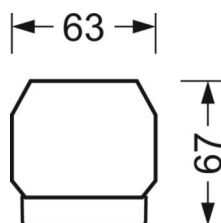

## DEEP-LINK

<https://www.regiolum.de/ru/article/18530106600>

Ссылка	LED 4000lm 840
ηLB	100 %
Φ ↓/↑	98 % / 2 %
UGR поп./вдоль дисплей	16.7 / 16.9
	65° < 3000cd/m²

**Механика**

цвет корпуса	белый стандартный для электротехники RAL 9016
размеры (LxWxH/DxH)	1531mm x 55mm x 37mm
вес (нетто)	1.9kg
Вид монтажа	сборка трековых систем

**размеры**

L	1531 mm	Длина
В	55 mm	Ширина
Н	37 mm	Высота